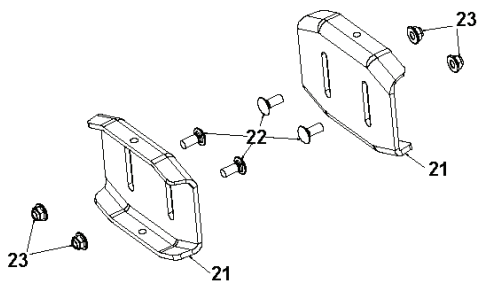

RESERVDELSKATALOG
: HUSQVARNA ST 330

Reservdelslista

RESERVDELSLISTA

REF.	ART. NR	ARTIKELBESKRIVNING	ANMÄRKNING	KIT
1	532184045	DEKAL		1
2	590812201	DEKAL		1
3	532199683	DEKAL		1
4	532184028	DEKAL		1
5	589592701	DEKAL	For 96193012800, 96193012801, 97046970100, 97046970101	1
6	532199683	DEKAL		1
7	590812201	DEKAL		1
8	532184045	DEKAL		1
9	532184028	DEKAL		1
10	593096501	DEKAL	For 96193012801, 97046970100, 97046970101	1

REF.	ART. NR	ARTIKELBESKRIVNING	ANMÄRKNING	KIT
1	588672103	HANDTAG		1
2	817000612	SCREW		1
3	589264502	STÖD		1
4	817000510	BULT		1
5	582917901	STUD		1
6	588160802	HANDTAG	For 96193012500	1
6	588160803	HANDTAG	For all EXCEPT 96193012500	1
7	532191938	KNOPP		1
8	588059901	BULT		1