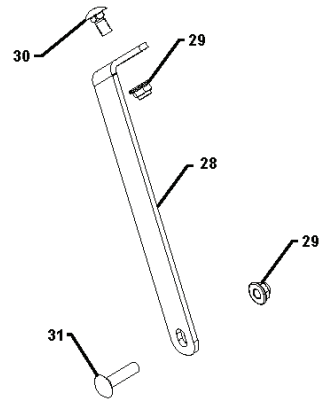

RESERVDELSKATALOG
: HUSQVARNA ST 330

Reservdelslista

RESERVDELSLISTA

REF.	ART. NR	ARTIKELBESKRIVNING	ANMÄRKNING	KIT
1	532184045	DEKAL		1
2	590812201	DEKAL		1
3	532199683	DEKAL		1
4	532184028	DEKAL		1
5	589592701	DEKAL	For 96193012800, 96193012801, 97046970100, 97046970101	1
6	532199683	DEKAL		1
7	590812201	DEKAL		1
8	532184045	DEKAL		1
9	532184028	DEKAL		1
10	593096501	DEKAL	For 96193012801, 97046970100, 97046970101	1

REF.	ART. NR	ARTIKELBESKRIVNING	ANMÄRKNING	KIT
1	588672103	HANDTAG		1
2	817000612	SCREW		1
3	589264502	STÖD		1
4	817000510	BULT		1
5	582917901	STUD		1
6	588160802	HANDTAG	For 96193012500	1
6	588160803	HANDTAG	For all EXCEPT 96193012500	1
7	532191938	KNOPP		1
8	588059901	BULT		1