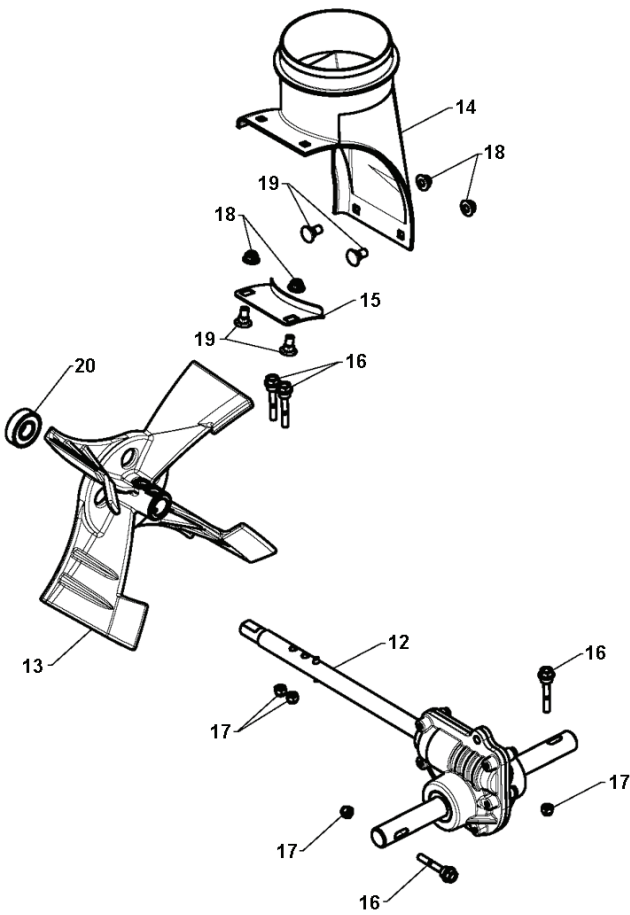

RESERVDELSKATALOG
: HUSQVARNA ST 330

Reservdelslista

RESERVDELSLISTA

REF.	ART. NR	ARTIKELBESKRIVNING	ANMÄRKNING	KIT
1	532184045	DEKAL		1
2	590812201	DEKAL		1
3	532199683	DEKAL		1
4	532184028	DEKAL		1
5	589592701	DEKAL	For 96193012800, 96193012801, 97046970100, 97046970101	1
6	532199683	DEKAL		1
7	590812201	DEKAL		1
8	532184045	DEKAL		1
9	532184028	DEKAL		1
10	593096501	DEKAL	For 96193012801, 97046970100, 97046970101	1

REF.	ART. NR	ARTIKELBESKRIVNING	ANMÄRKNING	KIT
48	586118101	MUTTER		1
49	581680302	KABLAGE KPL		1
50	581329401	PENNOR		1
51	877100812	PENNOR		1
52	532423303	HAIR PIN COTTER		1
53	584652201	KLÄMMA		1
54	586682101	BRICKA		1
55	587130803	TAPP		1
56	588263901	KABEL	For 96193012500. 96193012501	1
57	588263902	KABEL	For 96193012500. 96193012501	1
58	582917801	HÄVARM		1
59	581329501	SCREW		1
60	817060410	SCREW		1
61	532431762	PENNOR		1
62	812000014	FLÄNSRING		1
63	590493601	GREPP		1
64	532442250	SCREW		1
65	581131212	KONSOL		1
66	585805001	BRYTARE		1
67	817060410	SCREW		1
68	581329501	SCREW		1
69	581127901	KÅPA		1
70	532194189	SCREW		1
71	581928701	KLÄMMA		1
72	586723501	LIGHT	RH	1
73	586723601	LIGHT	LH	1
74	585868301	SELE		1

REF.	ART. NR	ARTIKELBESKRIVNING	ANMÄRKNING	KIT
1	588672103	HANDTAG		1
2	817000612	SCREW		1
3	589264502	STÖD		1
4	817000510	BULT		1
5	582917901	STUD		1
6	588160802	HANDTAG	For 96193012500	1
6	588160803	HANDTAG	For all EXCEPT 96193012500	1
7	532191938	KNOPP		1
8	588059901	BULT		1