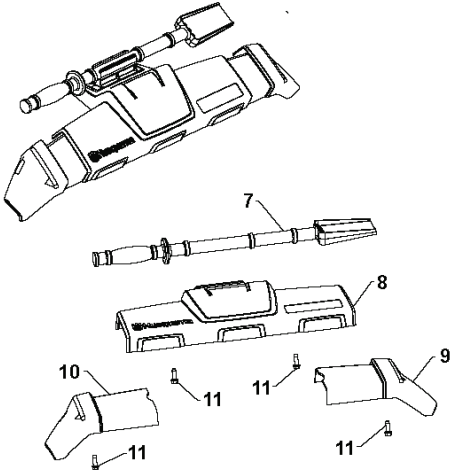

RESERVDELSKATALOG
: HUSQVARNA ST 330

Reservdelslista

RESERVDELSLISTA

REF.	ART. NR	ARTIKELBESKRIVNING	ANMÄRKNING	KIT
1	532184045	DEKAL		1
2	590812201	DEKAL		1
3	532199683	DEKAL		1
4	532184028	DEKAL		1
5	589592701	DEKAL	For 96193012800, 96193012801, 97046970100, 97046970101	1
6	532199683	DEKAL		1
7	590812201	DEKAL		1
8	532184045	DEKAL		1
9	532184028	DEKAL		1
10	593096501	DEKAL	For 96193012801, 97046970100, 97046970101	1

REF.	ART. NR	ARTIKELBESKRIVNING	ANMÄRKNING	KIT
1	588672103	HANDTAG		1
2	817000612	SCREW		1
3	589264502	STÖD		1
4	817000510	BULT		1
5	582917901	STUD		1
6	588160802	HANDTAG	For 96193012500	1
6	588160803	HANDTAG	For all EXCEPT 96193012500	1
7	532191938	KNOPP		1
8	588059901	BULT		1