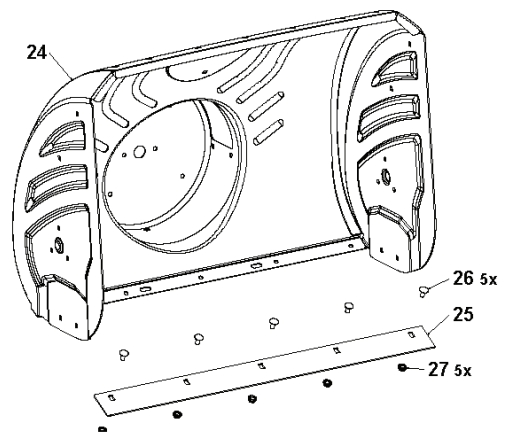

RESERVDELSKATALOG
: HUSQVARNA ST 330

Reservdelslista

RESERVDELSLISTA

REF.	ART. NR	ARTIKELBESKRIVNING	ANMÄRKNING	KIT
1	532184045	DEKAL		1
2	590812201	DEKAL		1
3	532199683	DEKAL		1
4	532184028	DEKAL		1
5	589592701	DEKAL	For 96193012800, 96193012801, 97046970100, 97046970101	1
6	532199683	DEKAL		1
7	590812201	DEKAL		1
8	532184045	DEKAL		1
9	532184028	DEKAL		1
10	593096501	DEKAL	For 96193012801, 97046970100, 97046970101	1