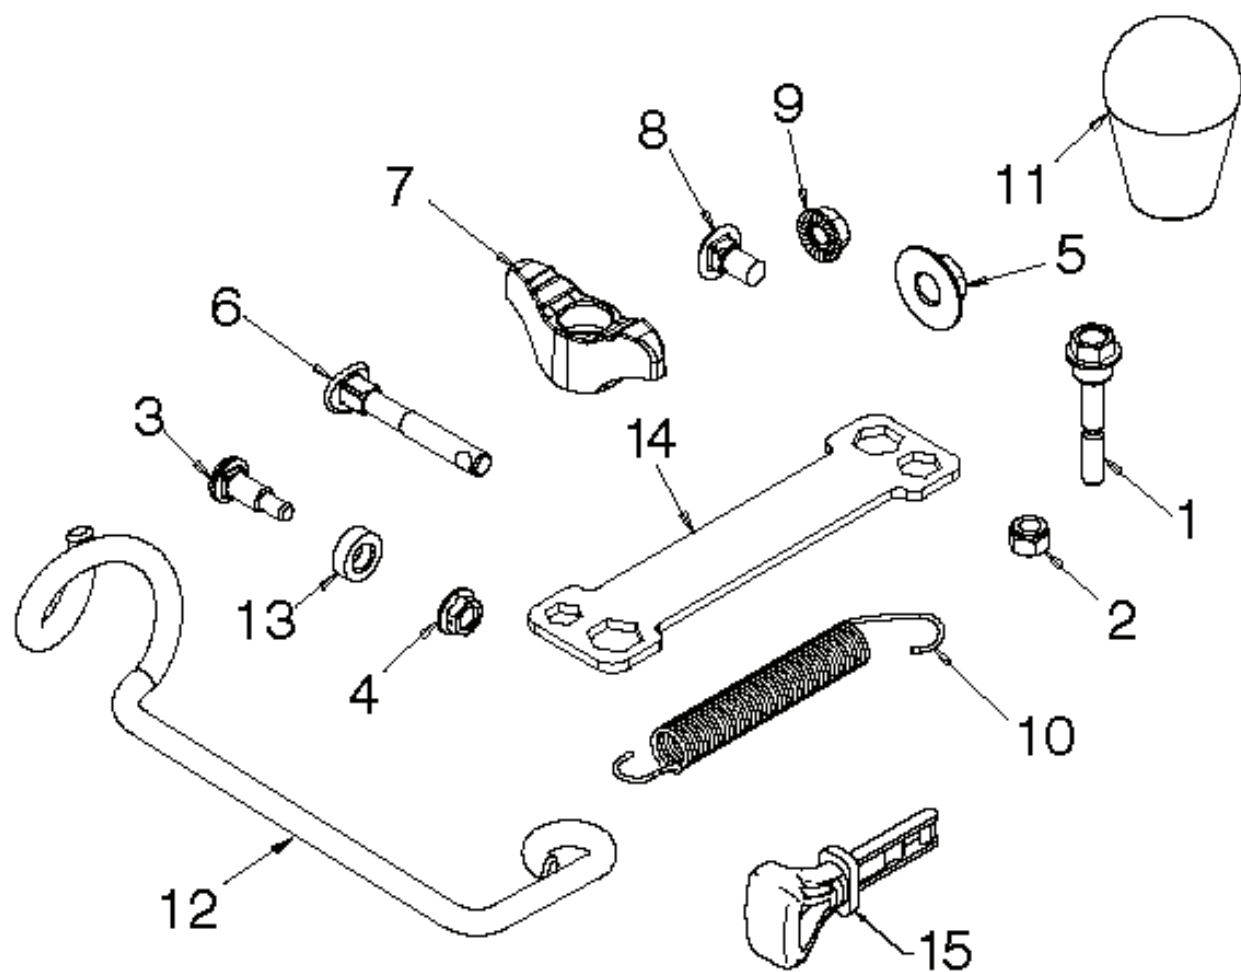

REF.	ART. NR	ARTIKELBESKRIVNING	ANMÄRKNING	KIT
1	588077502	BULT		1
2	595086601	MUTTER		1
3	501417301	BULT		1
4	585691401	MUTTER		1
5	585691001	MUTTER		1
6	588059901	BULT		1
7	532185577	KNOPP		4
8	585832001	BULT		1
9	873970500	MUTTER		1
10	532184505	FJÄDER		1
11	581697501	KNOPP		1
12	581897301	STÖD	For all EXCEPT 97046960100, 97046970100, 97046970101, 97052910200	1
12	596976801	STÖD	For 97046960100, 97046970100, 97046970101, 97052910200	1
13	501417401	BRICKA		1
14	532443059	SATS	For 96193012500, 96193012800	1
15	532443059	SATS	For 96193012500, 96193012800	1