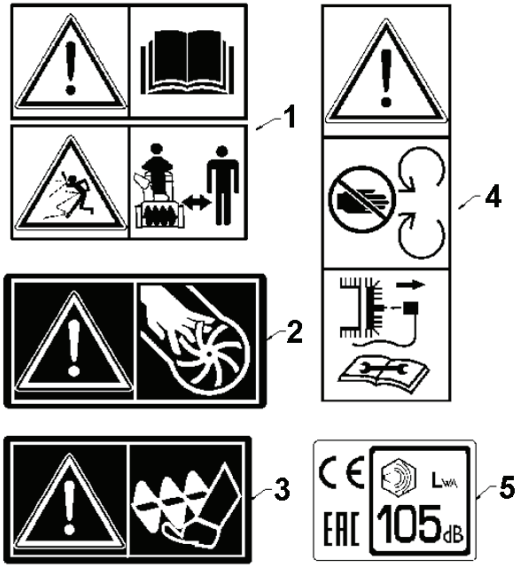

RESERVDELSKATALOG
: HUSQVARNA ST 330

Reservdelslista

RESERVDELSLISTA

REF.	ART. NR	ARTIKELBESKRIVNING	ANMÄRKNING	KIT
1	532184045	DEKAL		1
2	590812201	DEKAL		1
3	532199683	DEKAL		1
4	532184028	DEKAL		1
5	589592701	DEKAL	For 96193012800, 96193012801, 97046970100, 97046970101	1
6	532199683	DEKAL		1
7	590812201	DEKAL		1
8	532184045	DEKAL		1
9	532184028	DEKAL		1
10	593096501	DEKAL	For 96193012801, 97046970100, 97046970101	1

REF.	ART. NR	ARTIKELBESKRIVNING	ANMÄRKNING	KIT
1	588672103	HANDTAG		1
2	817000612	SCREW		1
3	589264502	STÖD		1
4	817000510	BULT		1
5	582917901	STUD		1
6	588160802	HANDTAG	For 96193012500	1
6	588160803	HANDTAG	For all EXCEPT 96193012500	1
7	532191938	KNOPP		1
8	588059901	BULT		1