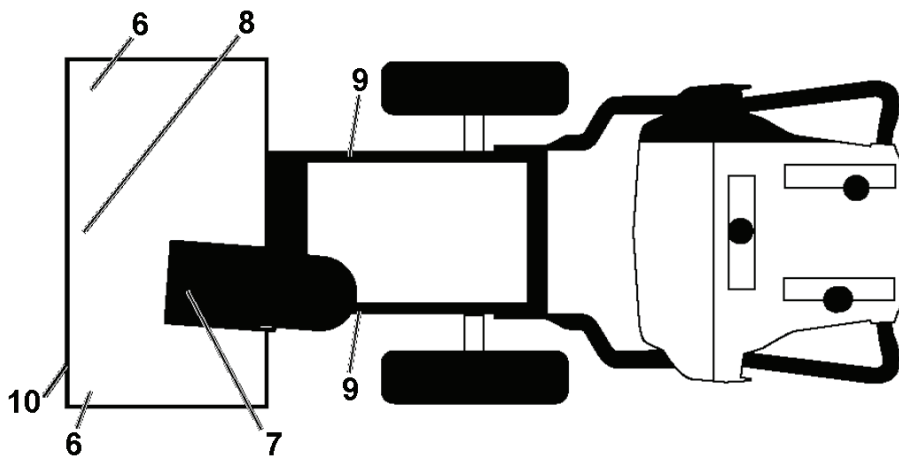

RESERVDELSKATALOG
: HUSQVARNA ST 330

Reservdelslista

RESERVDELSLISTA

REF.	ART. NR	ARTIKELBESKRIVNING	ANMÄRKNING	KIT
1	532184045	DEKAL		1
2	590812201	DEKAL		1
3	532199683	DEKAL		1
4	532184028	DEKAL		1
5	589592701	DEKAL	For 96193012800, 96193012801, 97046970100, 97046970101	1
6	532199683	DEKAL		1
7	590812201	DEKAL		1
8	532184045	DEKAL		1
9	532184028	DEKAL		1
10	593096501	DEKAL	For 96193012801, 97046970100, 97046970101	1