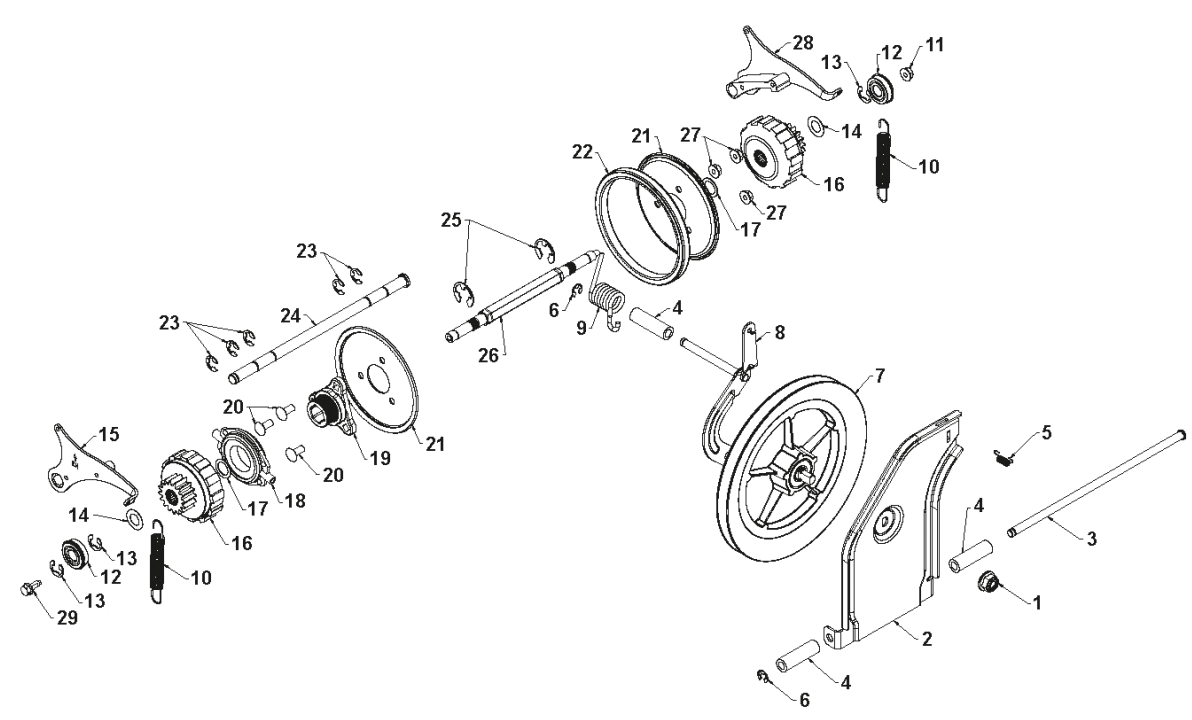

REF.	ART. NR	ARTIKELBESKRIVNING	ANMÄRKNING	KIT
1	521991102	MUTTER		1
2	531447002	PLATTA	For 97052910200, 96193012501, 96193012801, 97052910100, 97071500100	1
2	587703402	PLATTA	For 96193012500, 96193012800	1
2	592723302	PLATTA	For 97046960100, 97046970100, 97046970101	1
3	581123002	STÅNG		1
4	581732701	DISTANSBRICKA		1
5	532193885	FJÄDER		1
6	595841101	FLÄNSRING		1
7	581328401	PULLEY ASSY	For 96193012500, 96193012800	1
7	581328402	PULLEY ASSY	For all EXCEPT 96193012500, 96193012800	1
8	587193403	FÄSTE		1
9	581315301	FJÄDER		1
10	585263801	FJÄDER		1
11	585691501	MUTTER		1
12	580756201	LAGER		1
13	580756102	RING		1
14	580751301	BRICKA		1
15	580756601	MEDBRINGARHAKE		1
16	580756001	VÄXEL		1
17	580756301	BRICKA		1
18	597412801	LAGERHUS KPL		1
19	581090901	NAV		1
20	872050506	BULT	For all EXCEPT 96193012500, 96193012800	1
20	872110506	BULT	For 96193012500, 96193012800	1
21	581091002	PLATTA		1
22	597362801	RING		1
23	586644301	KLÄMMA		1
24	580755101	STÅNG		1
25	812000022	FLÄNSRING		1
26	580752401	AXEL	For 96193012800 and 96193012500	1
26	596670901	AXEL	For all except 96193012800 and 96193012500	1
27	532751153	MUTTER		1
28	580756701	MEDBRINGARHAKE		1
29	595517701	SCREW	For all except 96193012500 and 96193012800	1
30	532444949	BRICKA		1
31	587978901	BUSHING		1
32	588518601	VÄXEL		1
33	812000053	SPÄRRYTARE		1
34	580752601	AXEL		1
35	532124788	FLÄNSRING		1
36	532126875	NIT		1
37	580752501	HYLSA		1